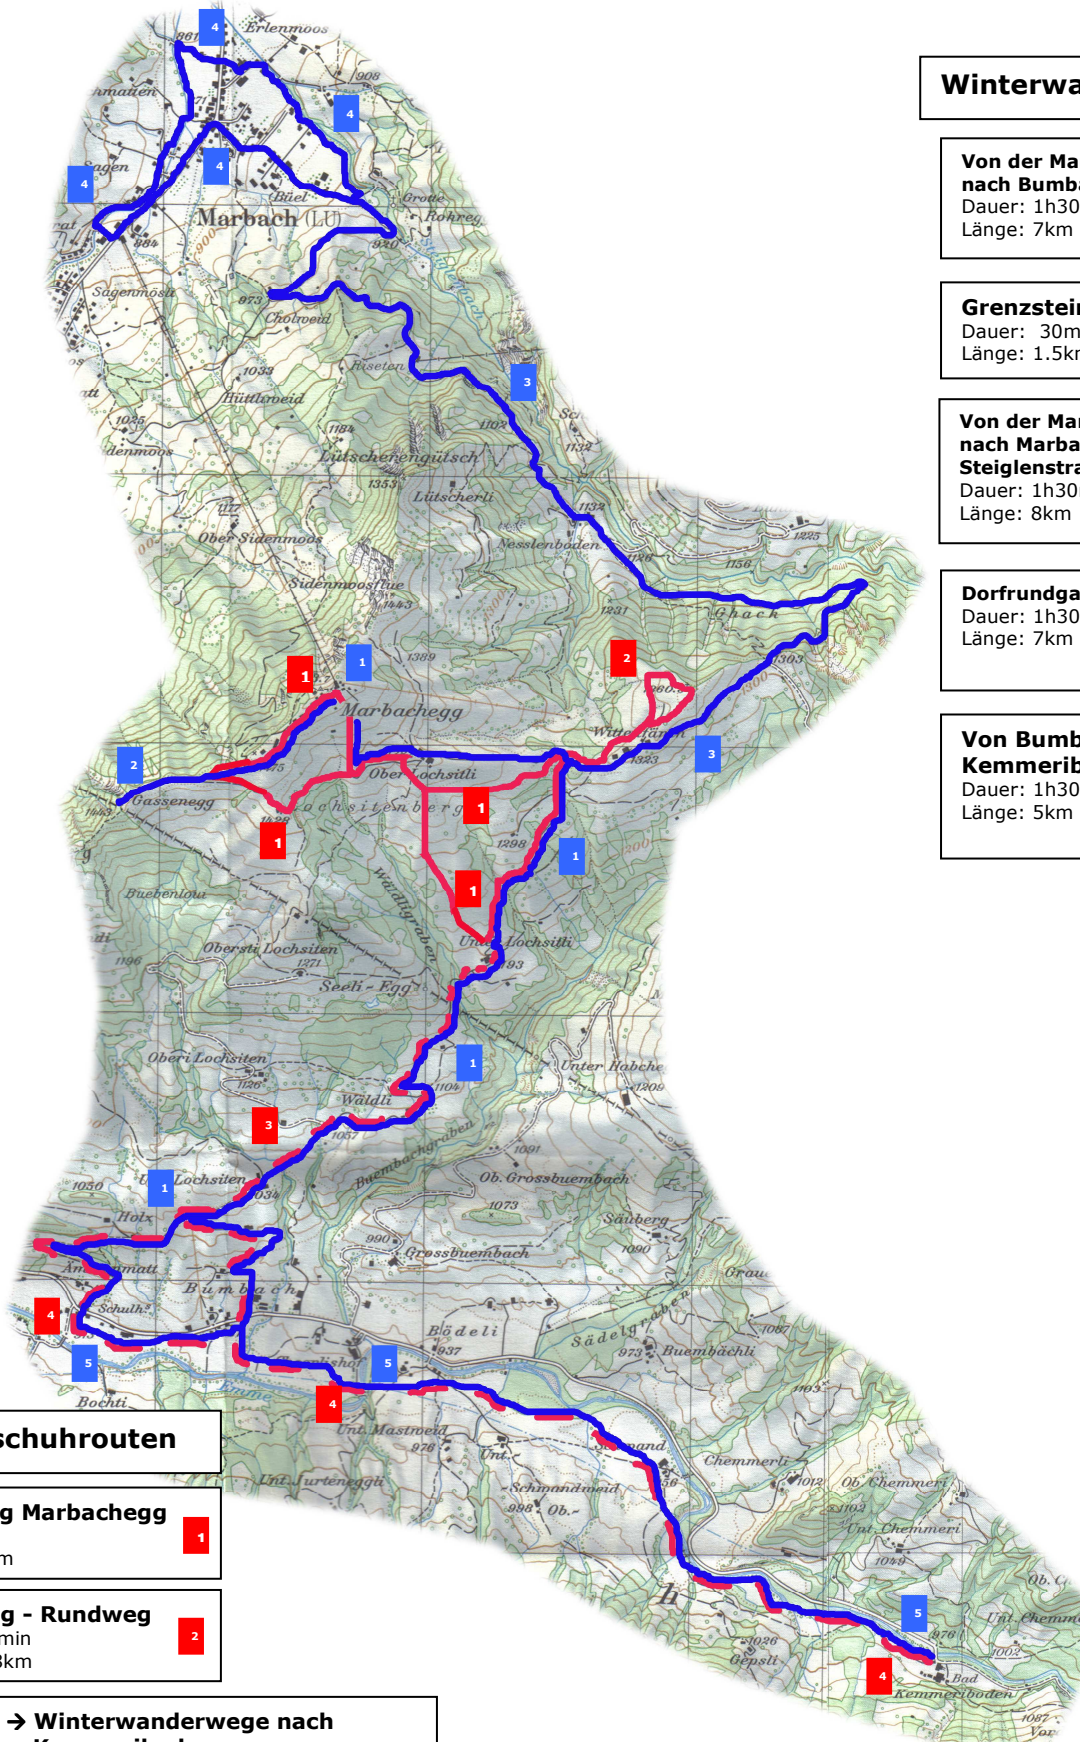

Winterwanderwege und Schneeschuhroutes

Winterwanderwege

Von der Marbachegg nach Bumbach
 Dauer: 1h30min
 Länge: 7km 1

Grenzsteinweg:
 Dauer: 30min
 Länge: 1.5km 2

Von der Marbachegg nach Marbach via Steiglenstrasse
 Dauer: 1h30min
 Länge: 8km 3

Dorfrundgang:
 Dauer: 1h30min
 Länge: 7km 4

Von Bumbach nach Kemmeriboden:
 Dauer: 1h30
 Länge: 5km 5

Schneeschuhroutes

Rundweg Marbachegg 1
 Dauer: 2h
 Länge: 5km

Kreuzegg - Rundweg 2
 Dauer: 30min
 Länge: 0.8km

Optional → Winterwanderwege nach Bumbach - Kemmeriboden 3 4